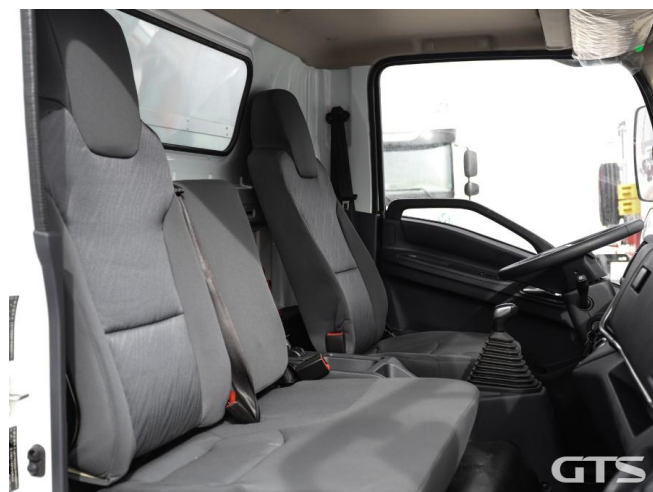

Изотермический фургон

Isuzu ELF EC7 2023 г/в

Основные характеристики

Склад: Москва север

Пробег: 260

Колёсная формула: -

КПП: Механическая

Мощность (л.с.): 124